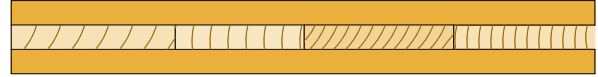

## Schalmaterial (2/2)

### Schalungsplatten Fichte

27mm stark, verleimt, imprägniert  
pakettiert

Stärke	Deckbreite	Qual.	Oberfläche	Längen	Stück/ Paket	Detail CHF/m <sup>2</sup>	ab ½Paket CHF/m <sup>2</sup>	ab 1Paket CHF/m <sup>2</sup>
27	500			2.00 - 2.50	50	auf Anfrage		

### Dreikantleisten Abachi

gebündelt à 40 Stück

Stärke	Deckbreite	Qual.	Oberfläche	Längen	Stück/ Bund	ab 1Bund CHF/m <sup>1</sup>	ab 10Bund CHF/m <sup>1</sup>	ab 20Bund CHF/m <sup>1</sup>
10	10			2.50	40	0.35	0.30	0.27
15	15			2.50	40	0.40	0.34	0.30
20	20			2.50	40	0.63	0.55	0.48
25	25			2.50	40	1.00	0.87	0.76
30	30			2.50	40	1.43	1.24	1.10

### Baukeile (CH)

In Säcken à 50 Stück

Stärke	Deckbreite	Qual.	Oberfläche	Längen	Stück/ Sack	ab 1Sack CHF/Stk.	ab 10Sack CHF/Stk.	ab 20Sack CHF/Stk.
2-30	100		Hartholz	250	50	1.15	0.97	0.85
2-30	100		Weichholz	250	50	0.85	0.72	0.62